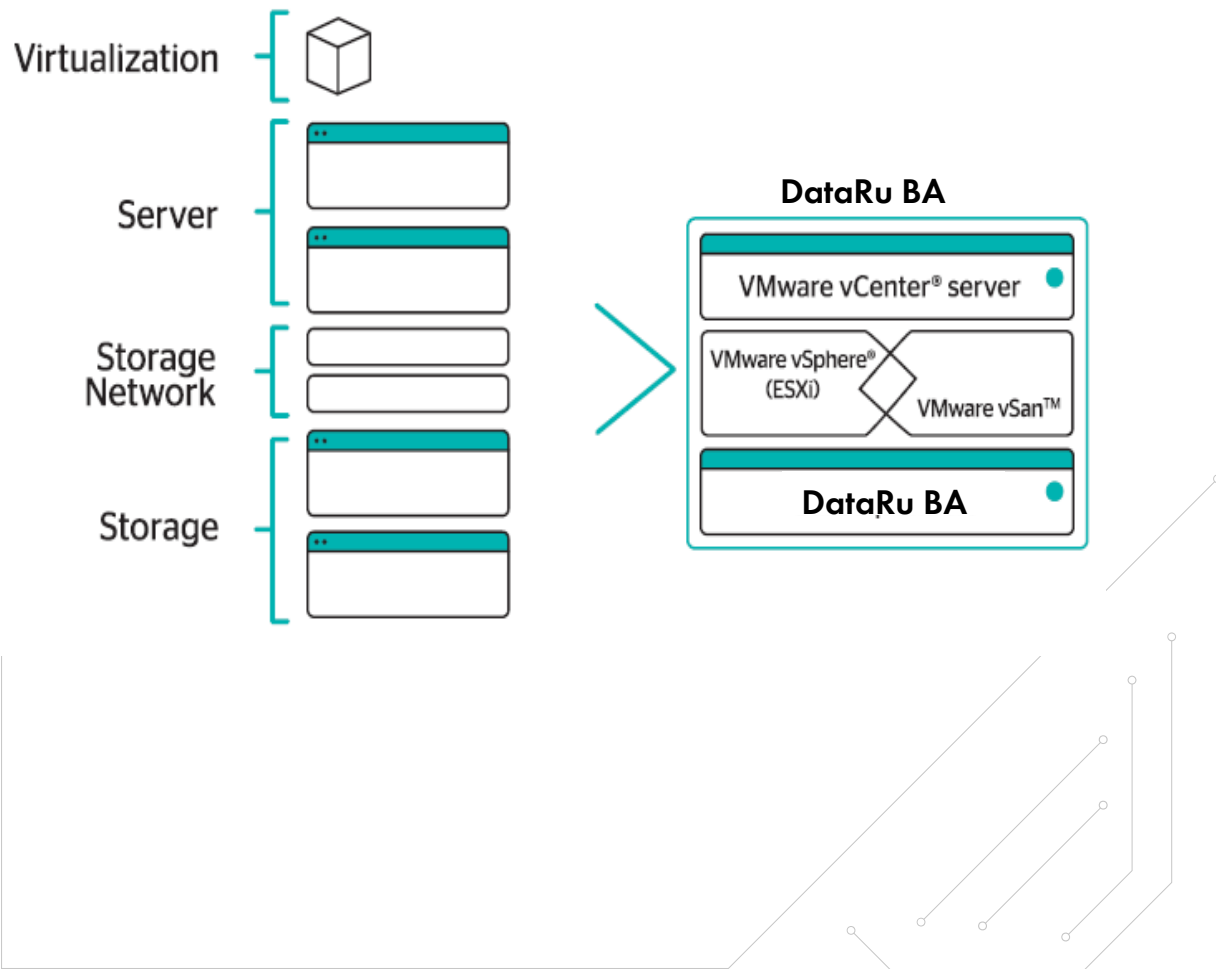

ДАТАРУ БА

С ПРОЦЕССОРАМИ AMD

Для каких задач?

- Российские HCI
- Виртуализация начального уровня
- Гибридное облако
- VDI
- Edge вычисления

Каковы характеристики?

- До 2 ЦПУ AMD
- До 2 ТБ ОЗУ
- До 3 GPU
- До 100 ТБ внутреннего хранилища
- До 24 дисков NVMe