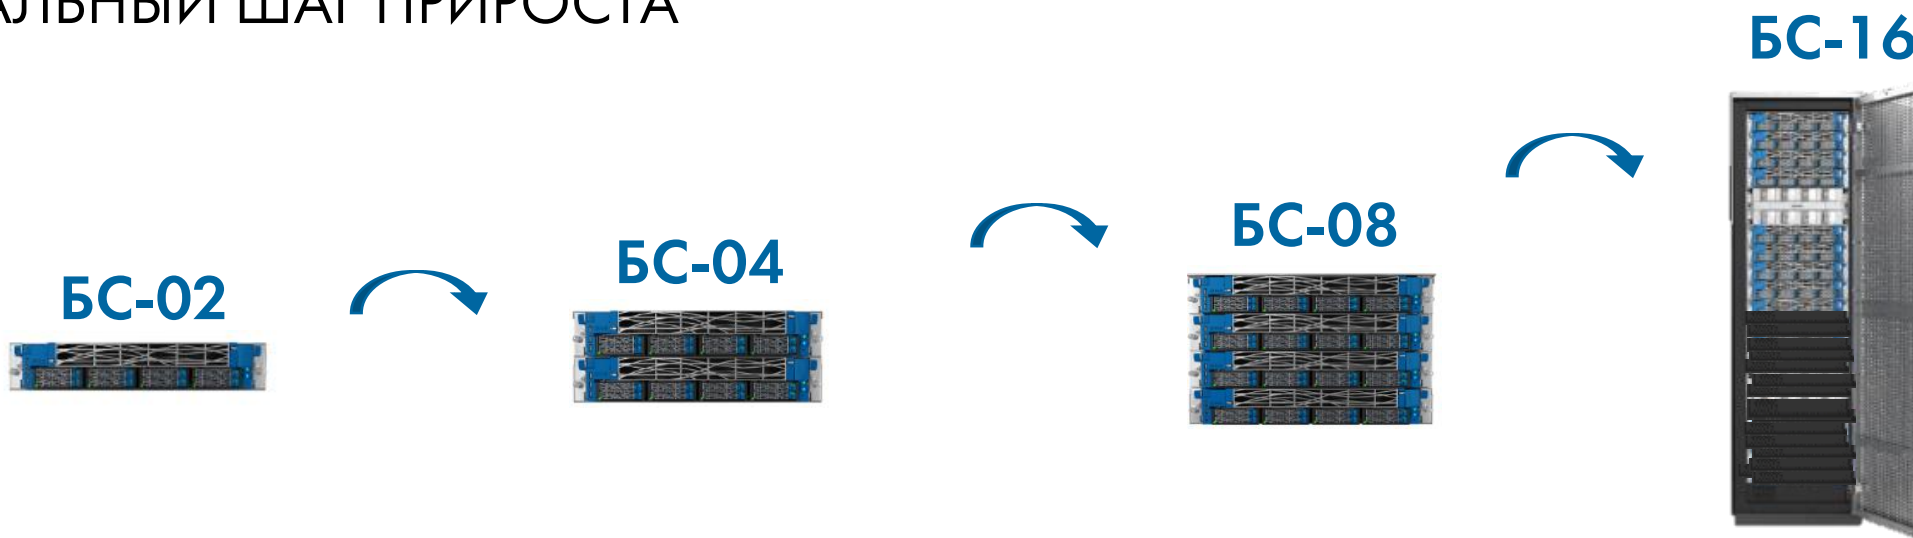

ДАТАРУ БС

МАКСИМАЛЬНАЯ МАСШТАБИРУЕМОСТЬ.
МИНИМАЛЬНЫЙ ШАГ ПРИРОСТА

- До 16 ЦПУ с шагом прироста в 2 процессора
- До 48 ТБ ОЗУ
- До 32 GPU